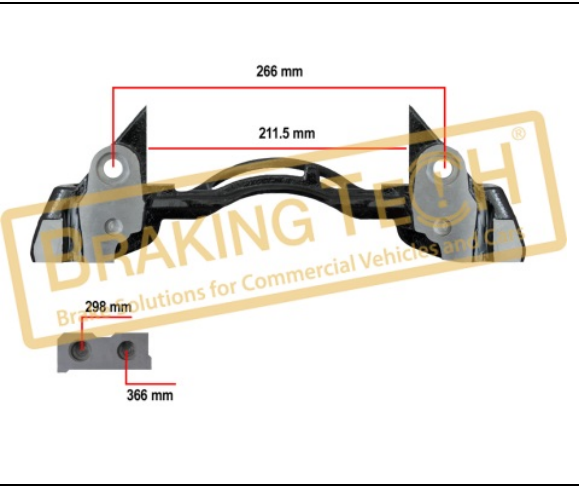

BTC010194

Açıklama :
Kaliper Taşıyıcı Knorr(SN6)
Uygulama ::
Jant 19.5 "Knorr SN6,BPW Dingil
OEM No :
01.303.88.550, BPW 01.303.88.55.0, K004679