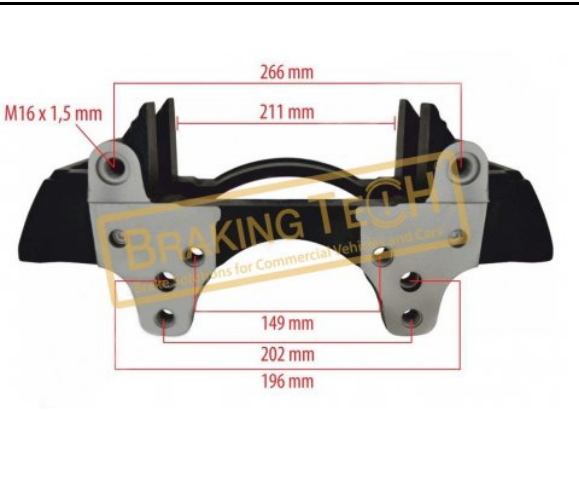

**BTC0101110**

**Açıklama :**  
Kaliper Taşıyıcı Knorr(SN5)  
**Uygulama ::**  
For Man 12-180,SN5  
**OEM No :**  
K001927, MB: 000 421 3006, SCANIA: 2121599

**BTC0101111**

**Açıklama :**  
Kaliper Taşıyıcı Meritor(DX195)  
**Uygulama ::**  
19,5 "Rim,DX195,ROR Trailer Axle  
**OEM No :**  
MCK1185

**BTC010112**

**Açıklama :**

Kaliper Taşıyıcı Knorr(SB7-SN7)

**Uygulama ::**

SB7,SN7,MB BUS CONNECTO,ZF Axle 22.5",BMC Bus

**OEM No :**

K001529 , K001530 , 0004213706 , 0004213806

**BTC010113**

**Açıklama :**

Kaliper Taşıyıcı Maxx22T L/H

**Uygulama ::**

Wabco MAXX22T SCHMITZ Axles SCB430W1

**OEM No :**

6402227406

**BTC010114**

**Açıklama :**

Kaliper Taşıyıcı Maxx22T R/H

**Uygulama ::**

Wabco Maxx22t SCHMITZ trailers Axles SCB430W1

**OEM No :**

6402227406

**BTC010115**

**Açıklama :**

Kaliper Taşıyıcı Knorr(SN7)