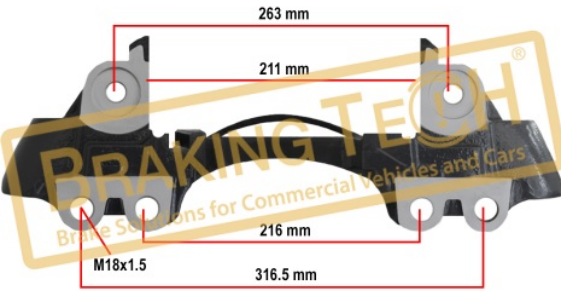

BTC0101138

Açıklama :
Kaliper Taşıyıcısı Wabco Pan22(Sol)
Uygulama ::
Pan22.5 SAF Trailer Axle Type,22.5"SAF Trailer Axle-4 Delik
OEM No :
3 080 0071 21, 640 195 068 0, 640 195 074 0, 3 080 0073 20