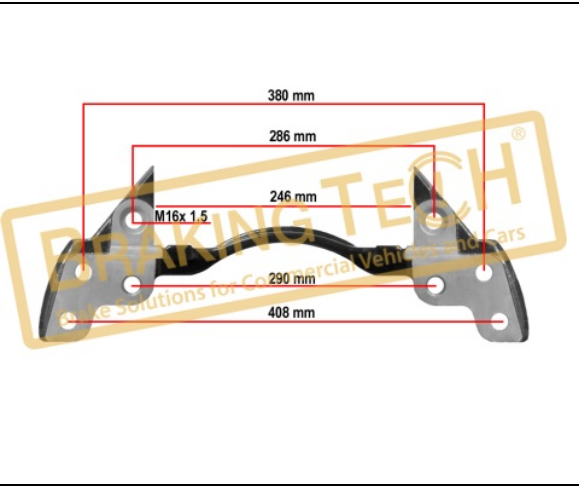

**BTC0101110**

**Açıklama :**  
Kaliper Taşıyıcı Knorr(SN5)  
**Uygulama ::**  
For Man 12-180,SN5  
**OEM No :**  
K001927, MB: 000 421 3006, SCANIA: 2121599

**BTC0101111**

**Açıklama :**  
Kaliper Taşıyıcı Meritor(DX195)  
**Uygulama ::**  
19,5 "Rim,DX195,ROR Trailer Axle  
**OEM No :**  
MCK1185