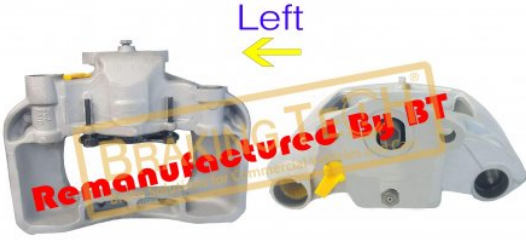

BTS50028-01

Açıklama :

Komple Kaliper ModülT Sol (Revize)

Uygulama ::

SBS2220 H0, SBS1918 H0

OEM No :

95621C, 95621, 3080008200, 3080008201, 03080008200, 03080008201, 03080008100, 2092736, 2092739, 71900 1005, 719001005

BTW0101994

Açıklama :

Kaliper Komple Wabco Tip Pan19,5" (Sağ)

Uygulama ::

Reman.by BT.Pan19-1, SK RB 9019, SMB Trailer Axle, GIGANT, SAE

OEM No :

40195038, 40195028, 3080003220, 40195018, 40195002, 877931, 3080001801, 40195004, 0877931, 09285258, 3080003201, 50302001, 829753, 6413026, 8704020300

BTW0101995

Açıklama :

Kaliper Komple Wabco Tip Pan19,5" (Sol)

Uygulama ::

Reman.by BT.Pan19-1, SK RB 9019, SMB Trailer Axle, GIGANT, SAE

OEM No :

40195037, 40195027, 866216, 1020778, 6500701, 3080001901, 40195017, 40195003, 40195001, 0877930, 09285257, 3080003301, 50300001, 829752, 6413027, 8702904771

BTW30072

Açıklama :

Kaliper Taşıyıcı Ayar Civatası(55mm)

Uygulama ::

Pan17.5-19.5-22.5

OEM No :

BrakingTech

No	BT No	Bilgi
1	BTC92-01 x1	M16x55x20x1,5mm