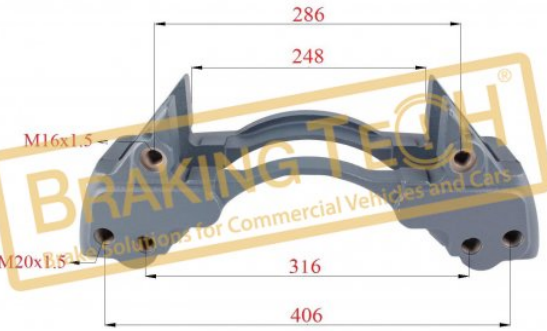

BTC010199

Açıklama :
Kaliper Taşıyıcı Knorr(SB7-SN7)

Uygulama ::
ZF Axle, MB, BMC Bus, 22.5"

OEM No :
K001502, K000682, I1189250061, I1304010061, 0501214701, 050 121 0163