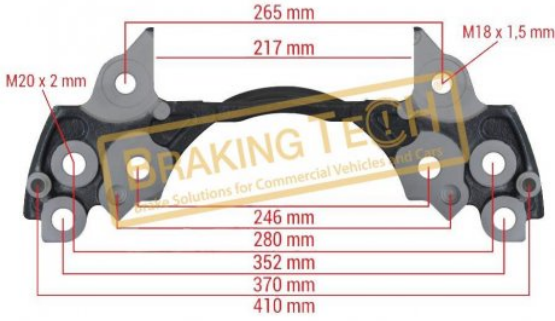

BTC0101133

Açıklama :
Kaliper Taşıyıcı Meritor Elsa2 (Pimsiz)
Uygulama ::
ELSA2, Volvo Bus
OEM No :
BrakingTech