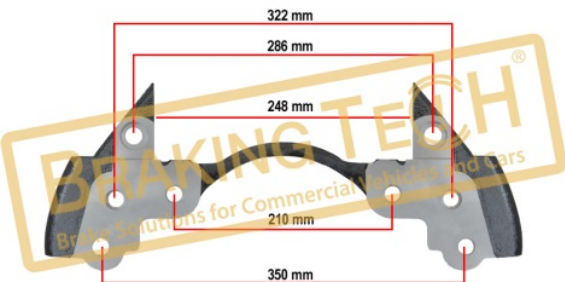

BTC010185

Açıklama :
Kaliper Taşıyıcı Knorr(SB7-SN7)
Uygulama ::
22.5 "Knorr SB7/SN7.Döküm Z006582,MB ACTROS
OEM No :
K000027, Z006582, MB 000 423 0606