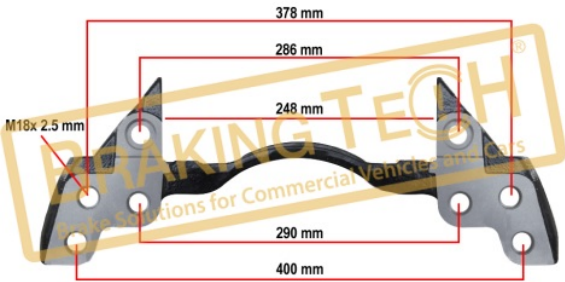

BTC010184

Açıklama :
Kaliper Taşıyıcısı Knorr(SB7-SN7)
Uygulama ::
22.5 "Knorr SB70/SN7.Döküm Z006590,Daf Kamyon
OEM No :
K001528, Z006590, 1689314