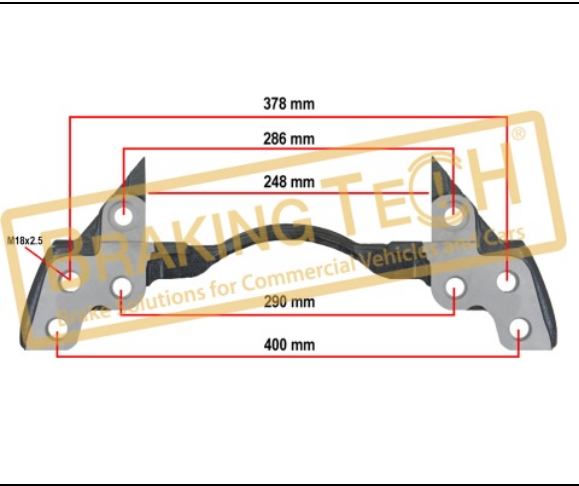

BTC010197

Açıklama :

Kaliper Taşıyıcı Knorr Yeni Model(SB6-7-SN6-7-SK7)

Uygulama ::

22.5" Rim, Scania, Knorr SN6, SN7, SB7, SB6, SK7

OEM No :

K001507, 1390425, 1444206, 1506735, 2121596, 5021171537, K001520, I1197370061, I1334320061, I1374230061