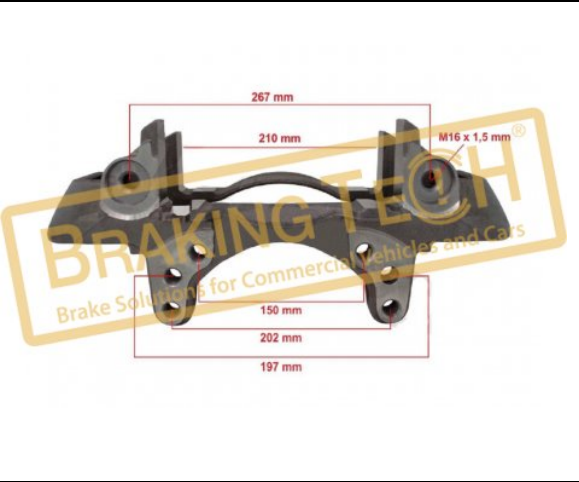

**BTC0101110**

**Açıklama :**  
Kaliper Taşıyıcı Knorr(SN5)  
**Uygulama ::**  
For Man 12-180,SN5  
**OEM No :**  
K001927, MB: 000 421 3006, SCANIA: 2121599

**BTC0101111**

**Açıklama :**  
Kaliper Taşıyıcı Meritor(DX195)  
**Uygulama ::**  
19,5 "Rim,DX195,ROR Trailer Axle  
**OEM No :**  
MCK1185

**BTC010112**

**Açıklama :**

Kaliper Taşıyıcı Knorr(SB7-SN7)

**Uygulama ::**

SB7,SN7,MB BUS CONNECTO,ZF Axle 22.5",BMC Bus

**OEM No :**

K001529 , K001530 , 0004213706 , 0004213806

**BTC010113**

**Açıklama :**

Kaliper Taşıyıcı Maxx22T L/H

**Uygulama ::**

Wabco MAXX22T SCHMITZ Axles SCB430W1

**OEM No :**

6402227406

**BTC010114**

**Açıklama :**

Kaliper Taşıyıcı Maxx22T R/H

**Uygulama ::**

Wabco Maxx22t SCHMITZ trailers Axles SCB430W1

**OEM No :**

6402227406

**BTC010115**

**Açıklama :**

Kaliper Taşıyıcı Knorr(SN7)