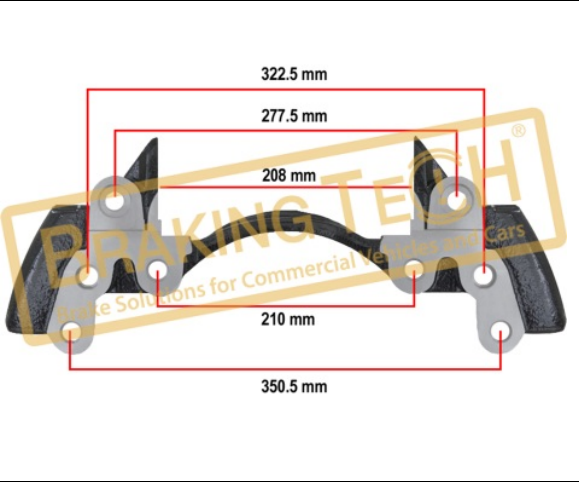

Uygulama ::

22.5 Jant, BPW, Knorr SK7, SAF Dingil

OEM No :

K004099, 3 080 0054 01, 3 080 0055 01, 212600

**BTC010194**

**Açıklama :**  
Kaliper Taşıyıcı Knorr(SN6)  
**Uygulama ::**  
Jant 19.5 "Knorr SN6,BPW Dingil  
**OEM No :**  
01.303.88.550, BPW 01.303.88.55.0, K004679