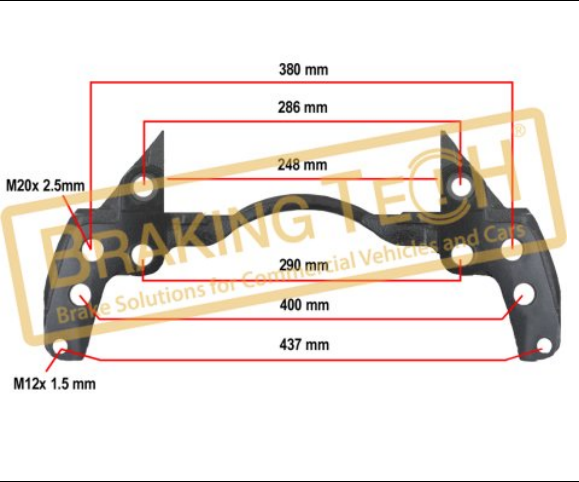

**BTC010197**

**Açıklama :**

Kaliper Taşıyıcı Knorr Yeni Model(SB6-7-SN6-7-SK7)

**Uygulama ::**

22.5" Rim, Scania, Knorr SN6, SN7, SB7, SB6, SK7

**OEM No :**

K001507, 1390425, 1444206, 1506735, 2121596, 5021171537, K001520, I1197370061, I1334320061, I1374230061