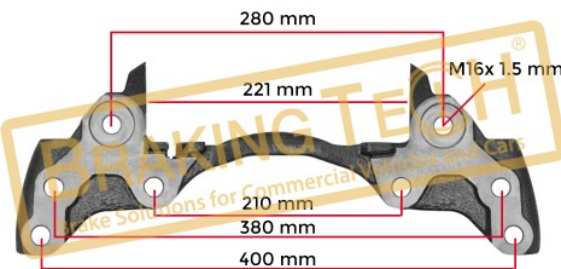

**Uygulama ::**  
Iveco için

**OEM No :**  
K108814K50, K001510

**BTC0101997**

**Açıklama :**  
Kaliper Taşıyıcı Knorr(SN5)

**Uygulama ::**  
SN5,17.5"MAN TGL

**OEM No :**  
K005606

**BTC0101998**

**Açıklama :**  
Kaliper Taşıyıcı Maxx22 Arocs(Ön/Sol)