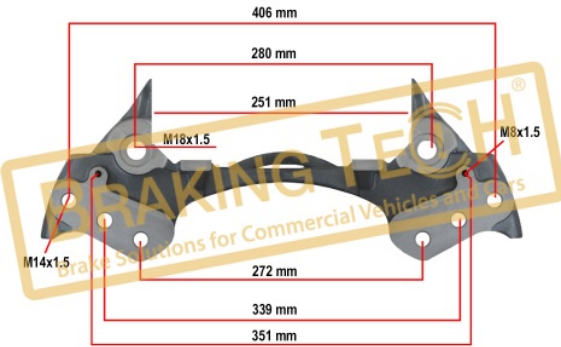

BTC010191

Açıklama :
Kaliper Taşıyıcı Meritor(D3)

Uygulama ::
D3 Type,Rim 22,5 ",Mercedes 403 Bus

OEM No :
BDA443