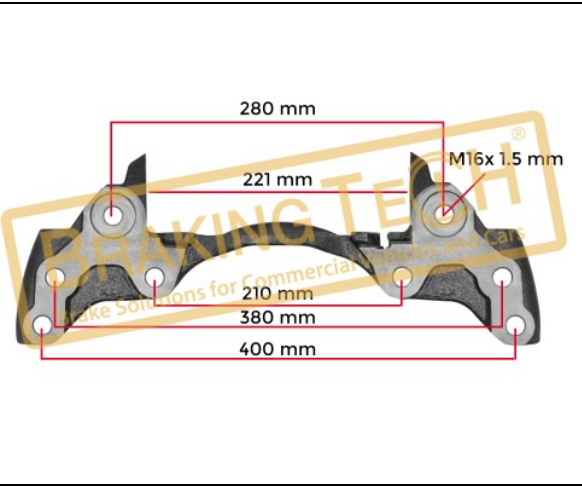

BTC0101999

Açıklama :

Kaliper Taşıyıcı Maxx22 Arocs(Ön/Sağ)

Uygulama ::

MAXX 22L, MB Type 22.5 "

OEM No :

6409157434, A0004216406, 0004216406, 640 915 743 4