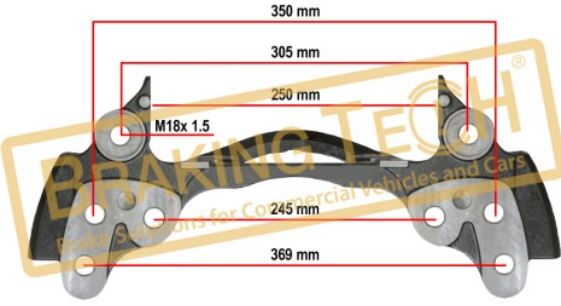

**Uygulama ::**  
22.5" Jant, SB7, SN7DAF CF-XF-LF Serisi

**OEM No :**  
CN2E159, K011479, Z006590, 1689314

**BTC0101102**

**Açıklama :**  
Kaliper Taşıyıcı Knorr(SB6-SN6)

**Uygulama ::**  
BPW Dingil, SB6, SN6..

**OEM No :**  
K001105, K002979, 0203131300, Z000702

**BTC0101103**

**Açıklama :**  
Kaliper Taşıyıcı Knorr(SB7-SN7)

**Uygulama ::**  
22.5 Jant ", MAN TGA 18.430, SN7-SB7,

**OEM No :**  
K001278, K001278BXW

**BTC0101104**

**Açıklama :**  
Kaliper Taşıyıcı Meritor(Elsa2)

**Uygulama ::**  
22.5" Rim, Renault 420, Elsa 2

**OEM No :**  
68324199, 68323673, 68323675, 68323676, 35.50307.5526

**BTC0101105**

**Açıklama :**  
Kaliper Taşıyıcı Meritor(D Duco)