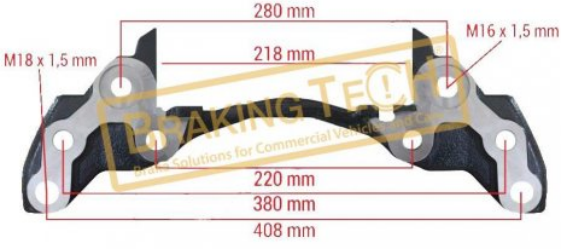

BTC0101124

Açıklama :

Kaliper Taşıyıcı Maxx22 Tip MAN(Sağ)

Uygulama ::

Maxx22,MAN Type,22,5"

OEM No :

640 322 005 0, 640 322 008 0, 81 50804 6576, 81 50804 6580