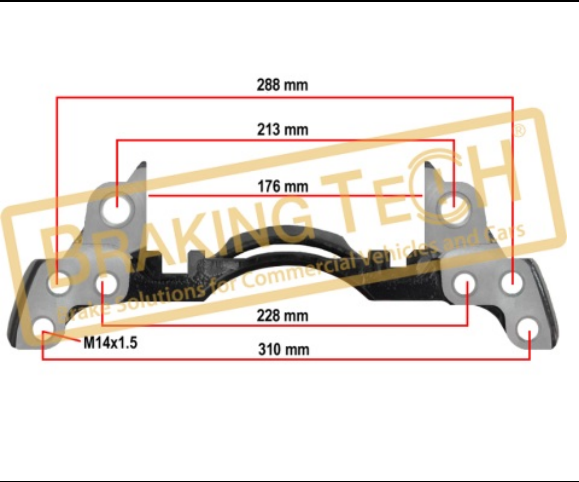

BTC010187

Açıklama :

Kaliper Taşıyıcı Wabco Sol(Pan17.5)

Uygulama ::

17.5 " - Left WABCO PAN 17

OEM No :

81.50804.6355, 81.50804.6087, 81.50804.6071, 81.50804.9071, 81.50804.9087, 81.50804.6089, 1505372, 81.50804.6070, 81.50804.9070, 81.50804.6354, 81.50804.9088, 1505373, 40175050