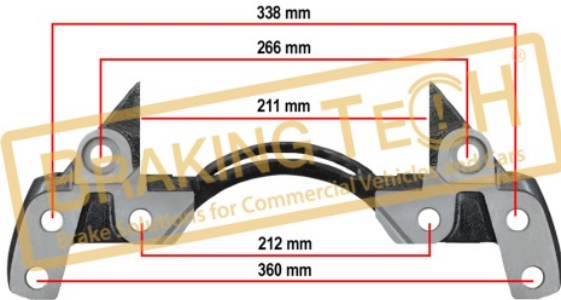

BTC0101102

Açıklama :
Kaliper Taşıyıcı Knorr(SB6-SN6)

Uygulama ::
BPW Dingil, SB6, SN6..

OEM No :
K001105, K002979, 0203131300, Z000702