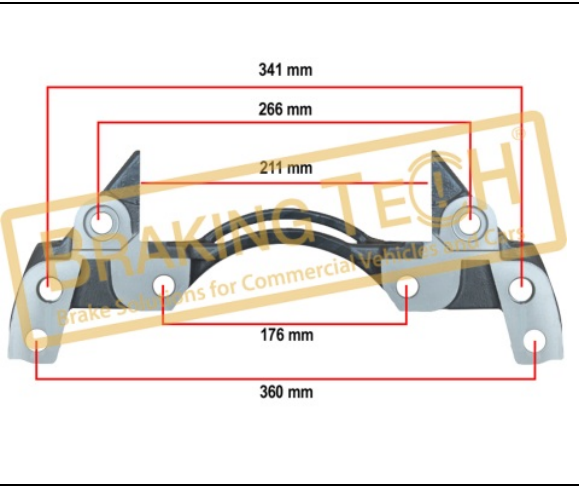

BTC010186

Açıklama :

Kaliper Taşıyıcı Knorr(SN6)

Uygulama ::

19.5 "Knorr SN6.MB ATEGO

OEM No :

K001926, MB 000 421 3106, K000690, MB 000 421 2006