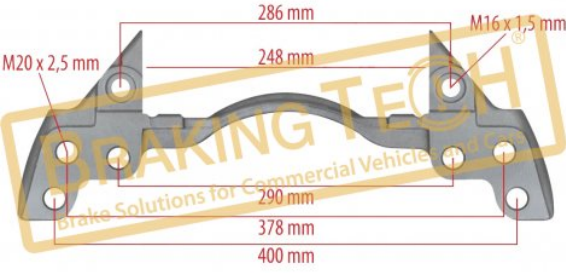

**BTC0101118**

Açıklama :  
Kaliper Taşıyıcı Wabco Sol(Pan19)  
Uygulama : :  
Pan19,5

**BTC0101119**

Açıklama :  
Kaliper Taşıyıcı Wabco Sağ(Pan19)  
Uygulama : :  
Pan19,5

**BTC0101120**

**Açıklama :**  
Kaliper Taşıyıcı Knorr(SN6-7-SK7)

**Uygulama ::**  
22.5" DAF, CF-XF, Scania, (20mm x 2.5 mounting)

**OEM No :**  
73355, 73 355, RC73355, CN2E159

**BTC0101121**

**Açıklama :**  
Kaliper Taşıyıcı Meritor(Elsa225-EX225)

**Uygulama ::**  
ROR Axle, 22,5", 201/202 calipers