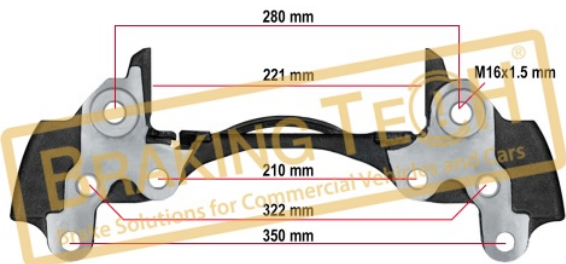

**Uygulama ::**  
22.5" DAF, CF-XF, Scania, (20mm x 2.5 mounting)

**OEM No :**  
73355, 73 355, RC73355, CN2E159

**BTC0101121**

**Açıklama :**  
Kaliper Taşıyıcı Meritor(Elsa225-EX225)

**Uygulama ::**  
ROR Axle, 22,5", 201/202 calipers

**OEM No :**  
321561593

**BTC0101122**

**Açıklama :**  
Kaliper Taşıyıcı Maxx22 Tip Arocs(Arka/Sağ)

**Uygulama ::**  
MAXX22, MAXX22L, MB Tip

**OEM No :**  
640 915 745 4, 000 423 2206

**BTC0101123**

**Açıklama :**  
Kaliper Taşıyıcı Maxx22 Arocs(Arka/Sol)