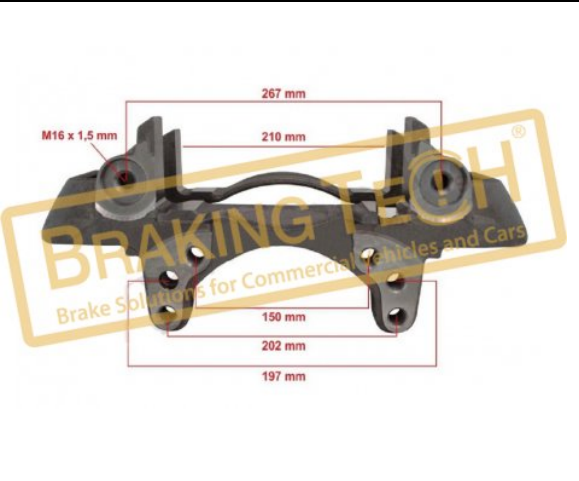

**BTC010112**

**Açıklama :**

Kaliper Taşıyıcı Knorr(SB7-SN7)

**Uygulama ::**

SB7,SN7,MB BUS CONNECTO,ZF Axle 22.5",BMC Bus

**OEM No :**

K001529 , K001530 , 0004213706 , 0004213806

**BTC010113**

**Açıklama :**

Kaliper Taşıyıcı Maxx22T L/H

**Uygulama ::**

Wabco MAXX22T SCHMITZ Axles SCB430W1

**OEM No :**

6402227406

**BTC010114**

**Açıklama :**

Kaliper Taşıyıcı Maxx22T R/H

**Uygulama ::**

Wabco Maxx22t SCHMITZ trailers Axles SCB430W1

**OEM No :**

6402227406

**BTC010115**

**Açıklama :**

Kaliper Taşıyıcı Knorr(SN7)