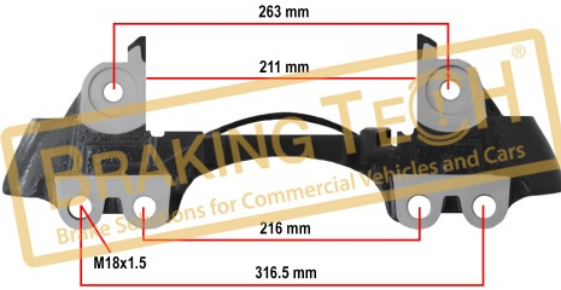

BTC0101137

Açıklama :
Kaliper Taşıyıcısı Wabco Pan22(Sağ)
Uygulama ::
Pan22.5 SAF Trailer Axle Type,22.5"SAF Trailer Axle-4 Delik
OEM No :
3 080 0072 21, 3 080 0074 20, 640 195 069 0, 640 195 075 0