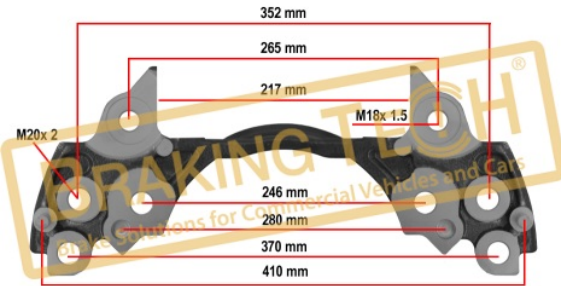

BTC0101139

Açıklama :
Kaliper Taşıyıcı Meritor Elsa2(Pimli)
Uygulama ::
VOLVO FH16
OEM No :
MCK1319, 68327462, 85109887, 5001866988