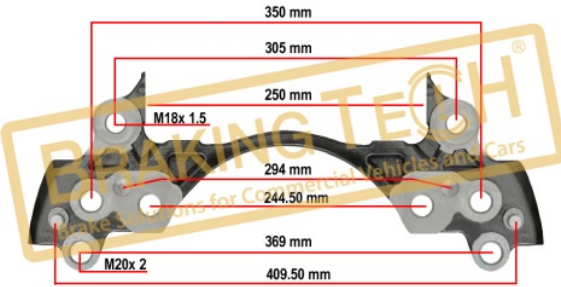

BTC0101106

Açıklama :
Kaliper Taşıyıcı Meritor(ELSA 225)

Uygulama ::
22,5 " ELSA 225 VOLVO (with Pin)

OEM No :
68325303, MCK1297, MCK1322, 85109886, 5001 866 384