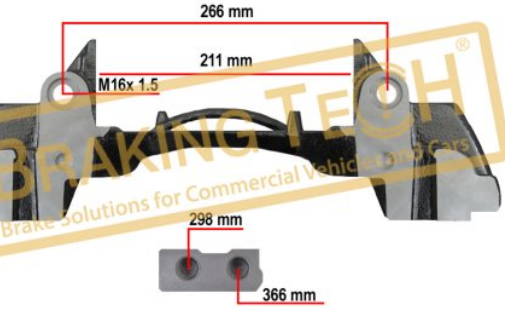

BTC0101109

Açıklama :
Kaliper Taşıyıcı Knorr(SK7)
Uygulama ::
22.5 Jant"Knorr SK7...BPW Römork Dingil
OEM No :
K012619, Z006715, BPW 01.303.88.56.0, 2379697