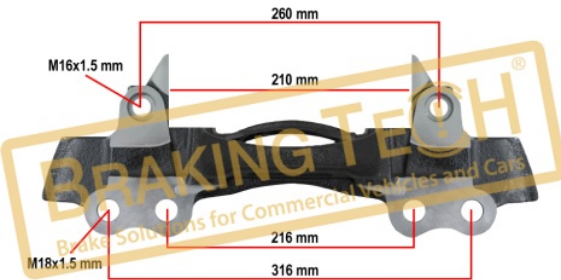

BTC010192

Açıklama :
Kaliper Taşıyıcı Haldex(ModulT)

Uygulama ::
MODUL T (SAF)

OEM No :
94861