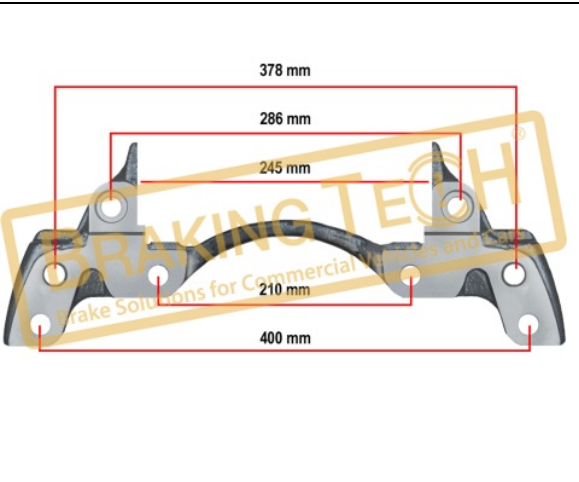

BTC010196

Açıklama :
Kaliper Taşıyıcısı Knorr(SM7)
Uygulama ::
22,5" Jant,MB Yeni 4140 Ön,Knorr SM7
OEM No :
K046498K50, 0004215706, 000 421 5706