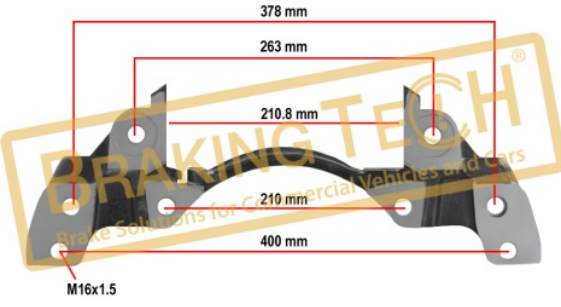

BTC010190

Açıklama :
Kaliper Taşıyıcı Wabco Sol(Pan22)

Uygulama ::
Pan22.5,14 174 188

OEM No :
40 195 017, 40 195 001, 3.080.0033.20, 3.080.0019.01