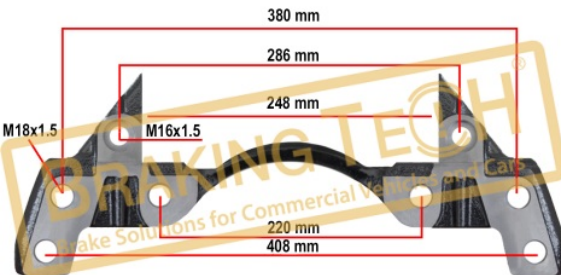

BTC0101103

Açıklama :
Kaliper Taşıyıcı Knorr(SB7-SN7)

Uygulama ::
22.5 Jant ", MAN TGA 18.430, SN7-SB7,

OEM No :
K001278, K001278BXW