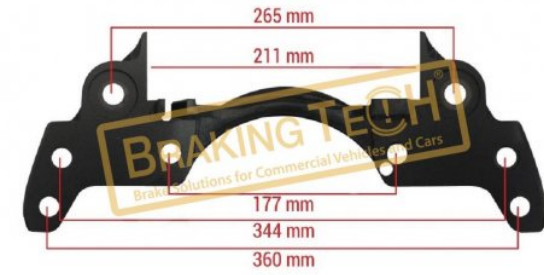

BTC0101118

Açıklama :
Kaliper Taşıyıcı Wabco Sol(Pan19)
Uygulama : :
Pan19,5