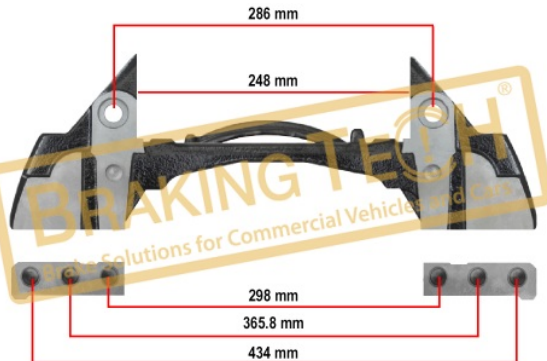

BTC0101990

Açıklama :
Kaliper Taşıyıcı Knorr(SN7)

Uygulama ::
SN7, BPW Axle 22,5

OEM No :
K004680, 2379696, 01.303.88.57.0