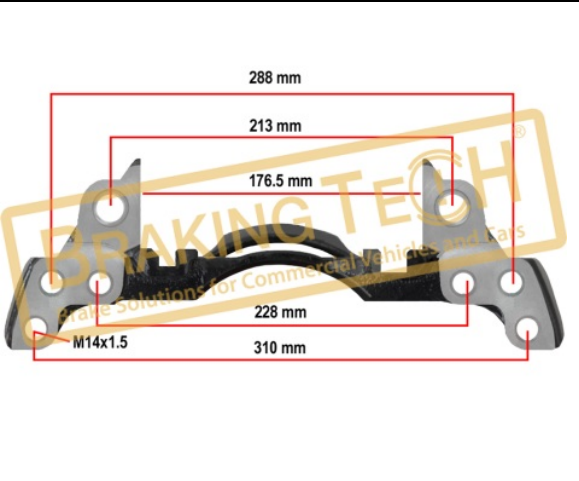

BTC010188

Açıklama :

Kaliper Taşıyıcı Wabco Sağ(Pan17.5)

Uygulama ::

17.5 " - SAĞ WABCO PAN 17

OEM No :

81.50804.6355, 81.50804.6087, 81.50804.6071, 81.50804.9071, 81.50804.9087, 81.50804.6089, 1505372, 81.50804.6070, 81.50804.9070, 81.50804.6354, 81.50804.9088, 1505373, 40175050