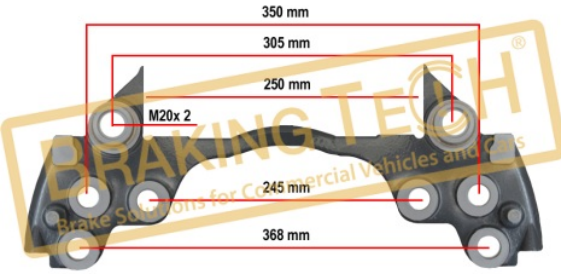

**OEM No :**  
K001105, K002979, 0203131300, Z000702

**BTC0101103**

**Açıklama :**  
Kaliper Taşıyıcı Knorr(SB7-SN7)

**Uygulama ::**  
22.5 Jant ", MAN TGA 18.430, SN7-SB7,

**OEM No :**  
K001278, K001278BXW

**BTC0101104**

**Açıklama :**  
Kaliper Taşıyıcı Meritor(Elsa2)

**Uygulama ::**  
22.5" Rim, Renault 420, Elsa 2

**OEM No :**  
68324199, 68323673, 68323675, 68323676, 35.50307.5526

**BTC0101105**

**Açıklama :**  
Kaliper Taşıyıcı Meritor(D Duco)