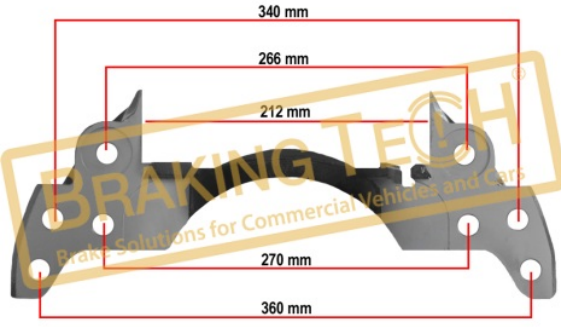

BTC0101116

Açıklama :
Kaliper Taşıyıcı Wabco Sağ(Pan19)
Uygulama : :
PAN19 Tip