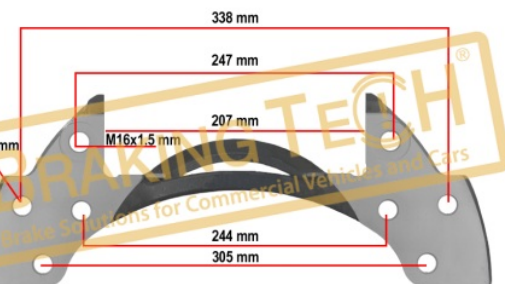

BTC0101111

Açıklama :
Kaliper Taşıyıcı Meritor(DX195)
Uygulama ::
19,5 "Rim,DX195,ROR Trailer Axle
OEM No :
MCK1185