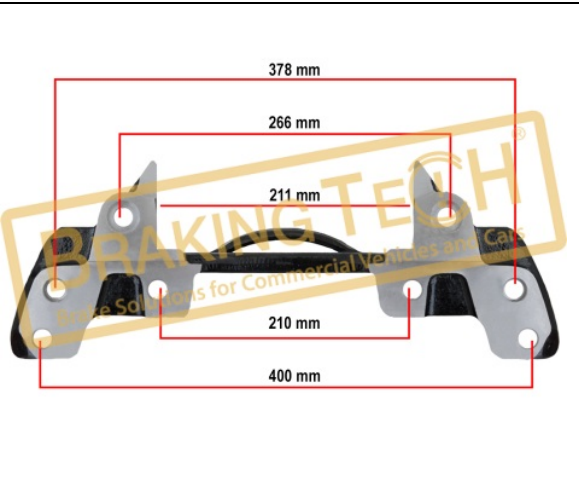

BTC010193

Açıklama :

Kaliper Taşıyıcı Knorr(SK7)

Uygulama ::

22.5 Jant, BPW, Knorr SK7, SAF Dingil

OEM No :

K004099, 3 080 0054 01, 3 080 0055 01, 212600