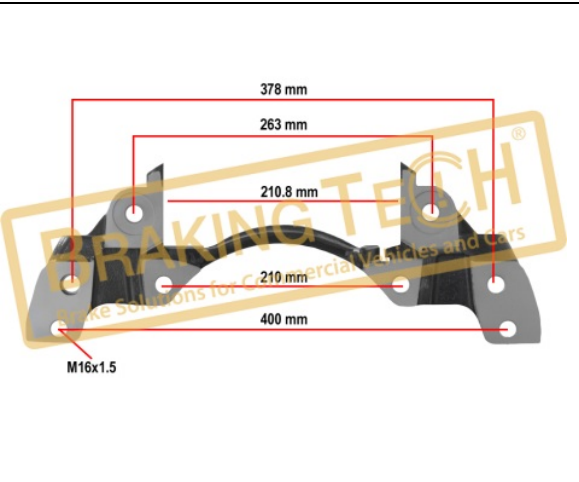

**BTC010188**

**Açıklama :**

Kaliper Taşıyıcı Wabco Sağ(Pan17.5)

**Uygulama ::**

17.5 " - SAĞ WABCO PAN 17

**OEM No :**

81.50804.6355, 81.50804.6087, 81.50804.6071, 81.50804.9071, 81.50804.9087, 81.50804.6089, 1505372, 81.50804.6070, 81.50804.9070, 81.50804.6354, 81.50804.9088, 1505373, 40175050